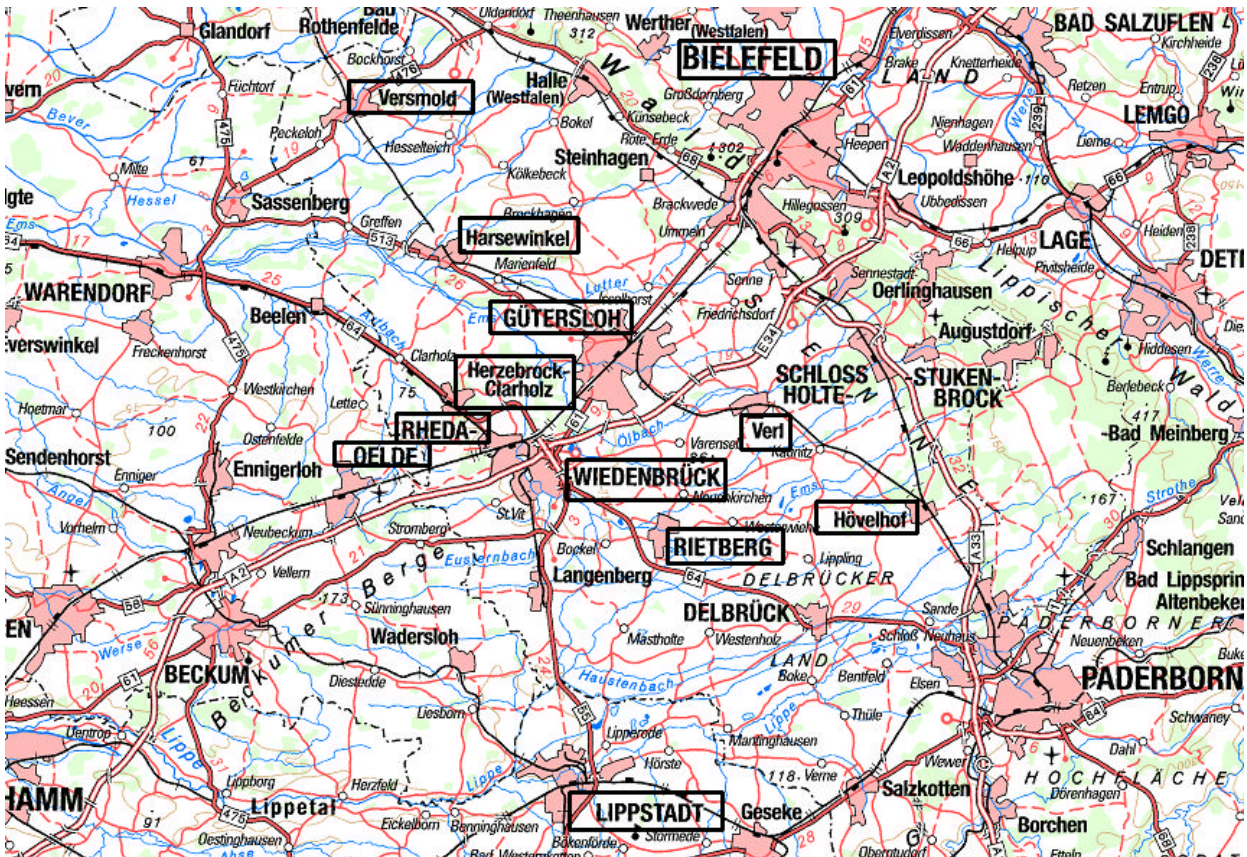

# Fahrgebiet-Beschreibung 210373000009

Fahrzeug: Solo-Bus

Nr.: 33378

Anmiet-Zeit: 3 Jahre

Fahr-Zeiten\*: Montag - Freitag ca. 07:00 Uhr bis ca. 19:00 Uhr  
 Samstag, Sonn- und Feiertage verminderter Einsatz  
 Bus fährt im Schichtbetrieb / Schulferien: verminderter Einsatz  
 Innerhalb der Einsatzzeiten sind Standzeiten enthalten  
 Weitere Ortschaften werden innerhalb des u.a. Einsatzgebietes befahren

Fahr-Gebiet\*\*: Im Wechsel des Liniennetzes der TWE Teutoburger Wald Eisenbahn  
 (Linien 70 und 80) u. a. folgende Ortschaften:

Versmold	Rheda-Wiedenbrück	Lippstadt
Bielefeld	Rietberg	Oelde
Harsewinkel	Verl	Gütersloh
Herzebrock-Clarholz	Hövelshof	

\* Änderung der Fahr-Zeiten ist möglich

\*\* Die Auflistung der einzelnen Orte entspricht nicht der Streckenführung  
 Änderungen des Fahr-Gebietes sind möglich